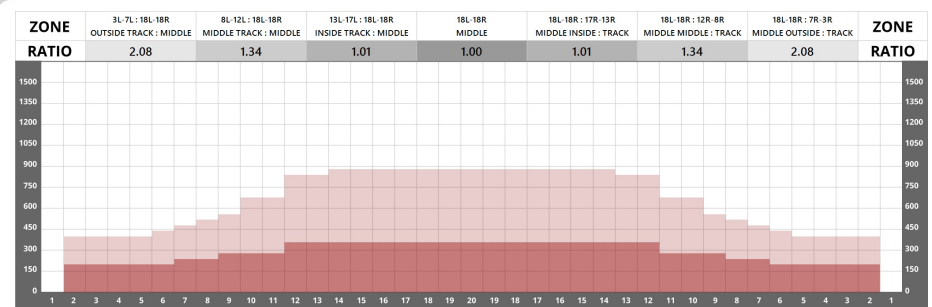

# HIGHWAY TO HELL (40 UL)

<b>DISTANCE:</b>	<b>40 FEET</b>	<b>VOLUME:</b>	<b>24.72 mL</b>
<b>RATIO:</b>	<b>2.08</b>	<b>FORWARD:</b>	<b>10.76 mL</b>
<b>DROP BRUSH:</b>	<b>40 FEET</b>	<b>REVERSE:</b>	<b>13.96 mL</b>
<b>TANKS:</b>	<b>Kegel</b>	<b>PUMP:</b>	<b>40µL</b>

## FORWARD LOADS DATA

#	START	STOP	LOADS	MICS	SPEED	BUFF	TANK	DISTANCE	T.OIL
1	2L	2R	3	40	10	3	A - Kegel	0 → 3	4,440
2	2L	2R	2	40	14	3	A - Kegel	3 → 7	2,960
3	7L	7R	1	40	14	3	A - Kegel	7 → 9	1,080
4	9L	9R	1	40	14	3	A - Kegel	9 → 11	920
5	12L	12R	2	40	18	3	A - Kegel	11 → 16	1,360
6	2L	2R	0	40	18	3	A - Kegel	16 → 26	0
7	2L	2R	0	40	26	3	A - Kegel	26 → 40	0

## REVERSE LOADS DATA

#	START	STOP	LOADS	MICS	SPEED	BUFF	TANK	DISTANCE	T.OIL
1	2L	2R	0	40	30	3	A - Kegel	40 → 32	0
2	14L	14R	1	40	18	3	A - Kegel	32 → 29	520
3	12L	12R	2	40	18	3	A - Kegel	29 → 24	1,360
4	10L	10R	3	40	14	3	A - Kegel	24 → 19	2,520
5	8L	8R	1	40	14	3	A - Kegel	19 → 17	1,000
6	6L	6R	1	40	14	3	A - Kegel	17 → 15	1,160
7	2L	2R	3	40	14	3	A - Kegel	15 → 9	4,440
8	2L	2R	2	40	10	3	A - Kegel	9 → 6	2,960
9	2L	2R	0	40	10	3	A - Kegel	6 → 0	0